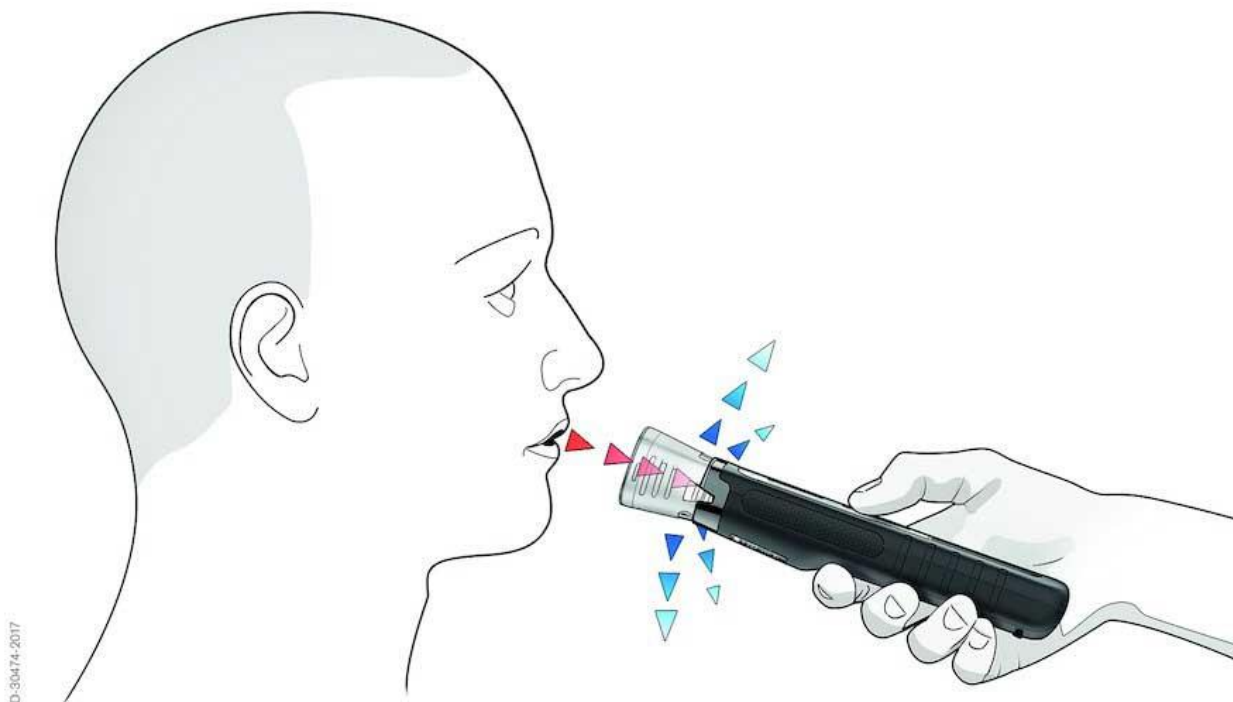

Dräger Alcotest 5000

Архи, согтууруулах ундааг шалгах төхөөрөмж

Dräger Alcotest 5000 төхөөрөмж бол амьсгалаас согтууруулах ундааг илрүүлдэг өндөр хурдтай, олон удаа хэмжилт хийх боломжтой мэргэжлийн багаж юм.

"Тестийн явцыг харуулах"
тэмдэг

"Согтууруулах ундаа илрээгүй"
тэмдэг

"Согтууруулах ундаа илэрсэн"
тэмдэг

Alcotest® 5000 Хошуу

Хошуу нь үлээсэн агаарыг хажуу тийш чиглүүлснээр эргэн хүний нүүр рүү үлээхгүй. Эрүүл ахуйн хувьд шинэчлэгдсэн энэхүү хошуу нь нэг шинжлүүлэгчээс нөгөө хүнд халдах халдварын эрсдэлийг бууруулсан.

Дагалдах хэрэгслүүд

Alcotest 5000 хошуу

Төхөөрөмжид 3 ширхэг дагалдана.
Үлээсэн агаар нүүр рүү буцаж үлээхгүй хажуу тийш үлээнэ;
Эрүүл ахуйн хувьд тохиромжтой.

Ашиг тус

Богино хугацаанд өндөр үр дүнтэй амьсгалаар илрүүлэгч төхөөрөмж

Эрүүл ахуйн хувьд аюулгүй хошуутай, өндөр нарийвчлалтай

Согтууруулах ундааны шинжилгээ нь шинжлүүлэгч биеэрээ төхөөрөмжид хүрэх шаардлагагүйгээр явагддаг. Төхөөрөмжийн хошуу руу зөвхөн үлээхэд хангалттай. Дизайны хувьд шинэлэг энэхүү Draeger Alcotest 5000 хошуу нь тухайн субъектийн өөрийн үлээсэн агаарыг буцааж үлээх, өмнөх шинжлүүлэгчээс аливаа эмгэг төрүүлэгч халдахаас сэргийлдэг. Хэрэглэсний дараа хошууг солиход хялбархан бөгөөд энэ нь эрүүл ахуйн хувьд баталгаатай шийдэл юм.